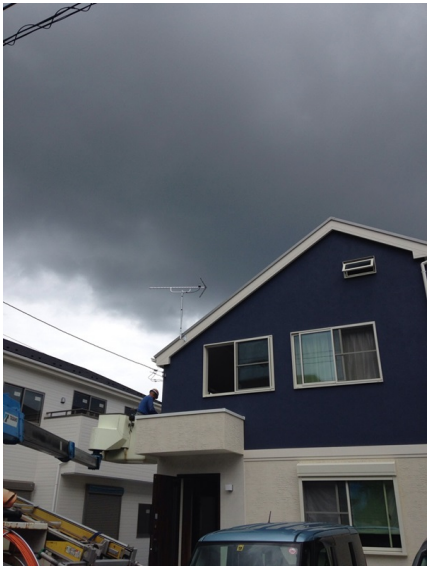

横浜市栄区  
地デジアンテナ屋根上工事

横浜市栄区亀井町  
地デジアンテナ屋根上工事

横浜市栄区公田  
地デジアンテナ屋根上工事

横浜市栄区公田  
地デジアンテナ屋根上工事後の外観

横浜市栄区野七里 ベンハウス様物件  
地デジアンテナ工事後の外観

横浜市栄区若竹町 三菱地所様物件  
地デジアンテナ工事後の外観

横浜市栄区飯島町 ひかり建設様物件  
壁面取付 地デジアンテナ工事

横浜市栄区飯島町 ひかり建設様物件  
地デジアンテナ工事後の外観

横浜市栄区野七里 ベンハウス様物件  
デザインアンテナ工事後の外観

横浜市栄区野七里 ベンハウス様物件  
壁面取付 デザインアンテナ工事

横浜市栄区若竹町 MKハウス様物件  
地デジアンテナ屋根裏工事

横浜市栄区长沼町 エクシートホーム様物件  
垂直偏波受信 壁面取付 地デジアンテナ工事

横浜市栄区中野町 弥生建設様物件  
地デジアンテナ屋根上工事

横浜市栄区若竹町 横浜建物様物件  
地デジアンテナとBSアンテナ工事後の外観