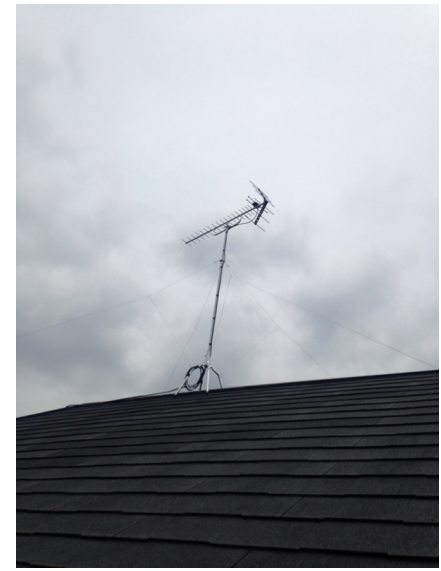

横浜市栄区元大橋  
地デジアンテナとBSアンテナ工事後の外観

横浜市栄区元大橋  
地デジアンテナとBSアンテナ屋根上工事

横浜市栄区若竹町 地デジアンテナ屋根上工事

横浜市栄区元大橋

地デジアンテナとBSアンテナ工事後の外観

横浜市栄区元大橋 地デジアンテナ屋根上工事

横浜市栄区犬山町 挟み込み設置 地デジアンテナ工事

横浜市栄区本郷台 地デジアンテナ屋根裏工事