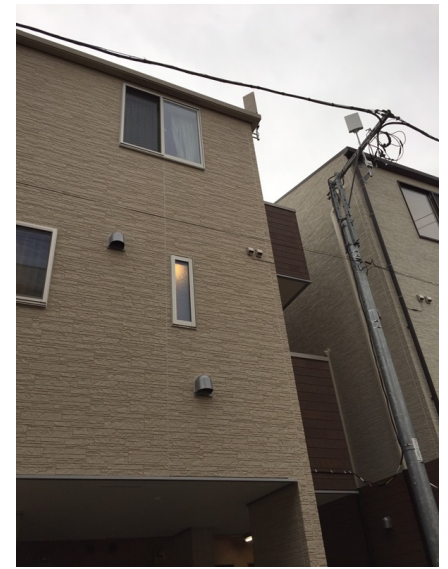

横浜市港北区樽町 オープンハウス様物件
デザインアンテナ工事後の外観